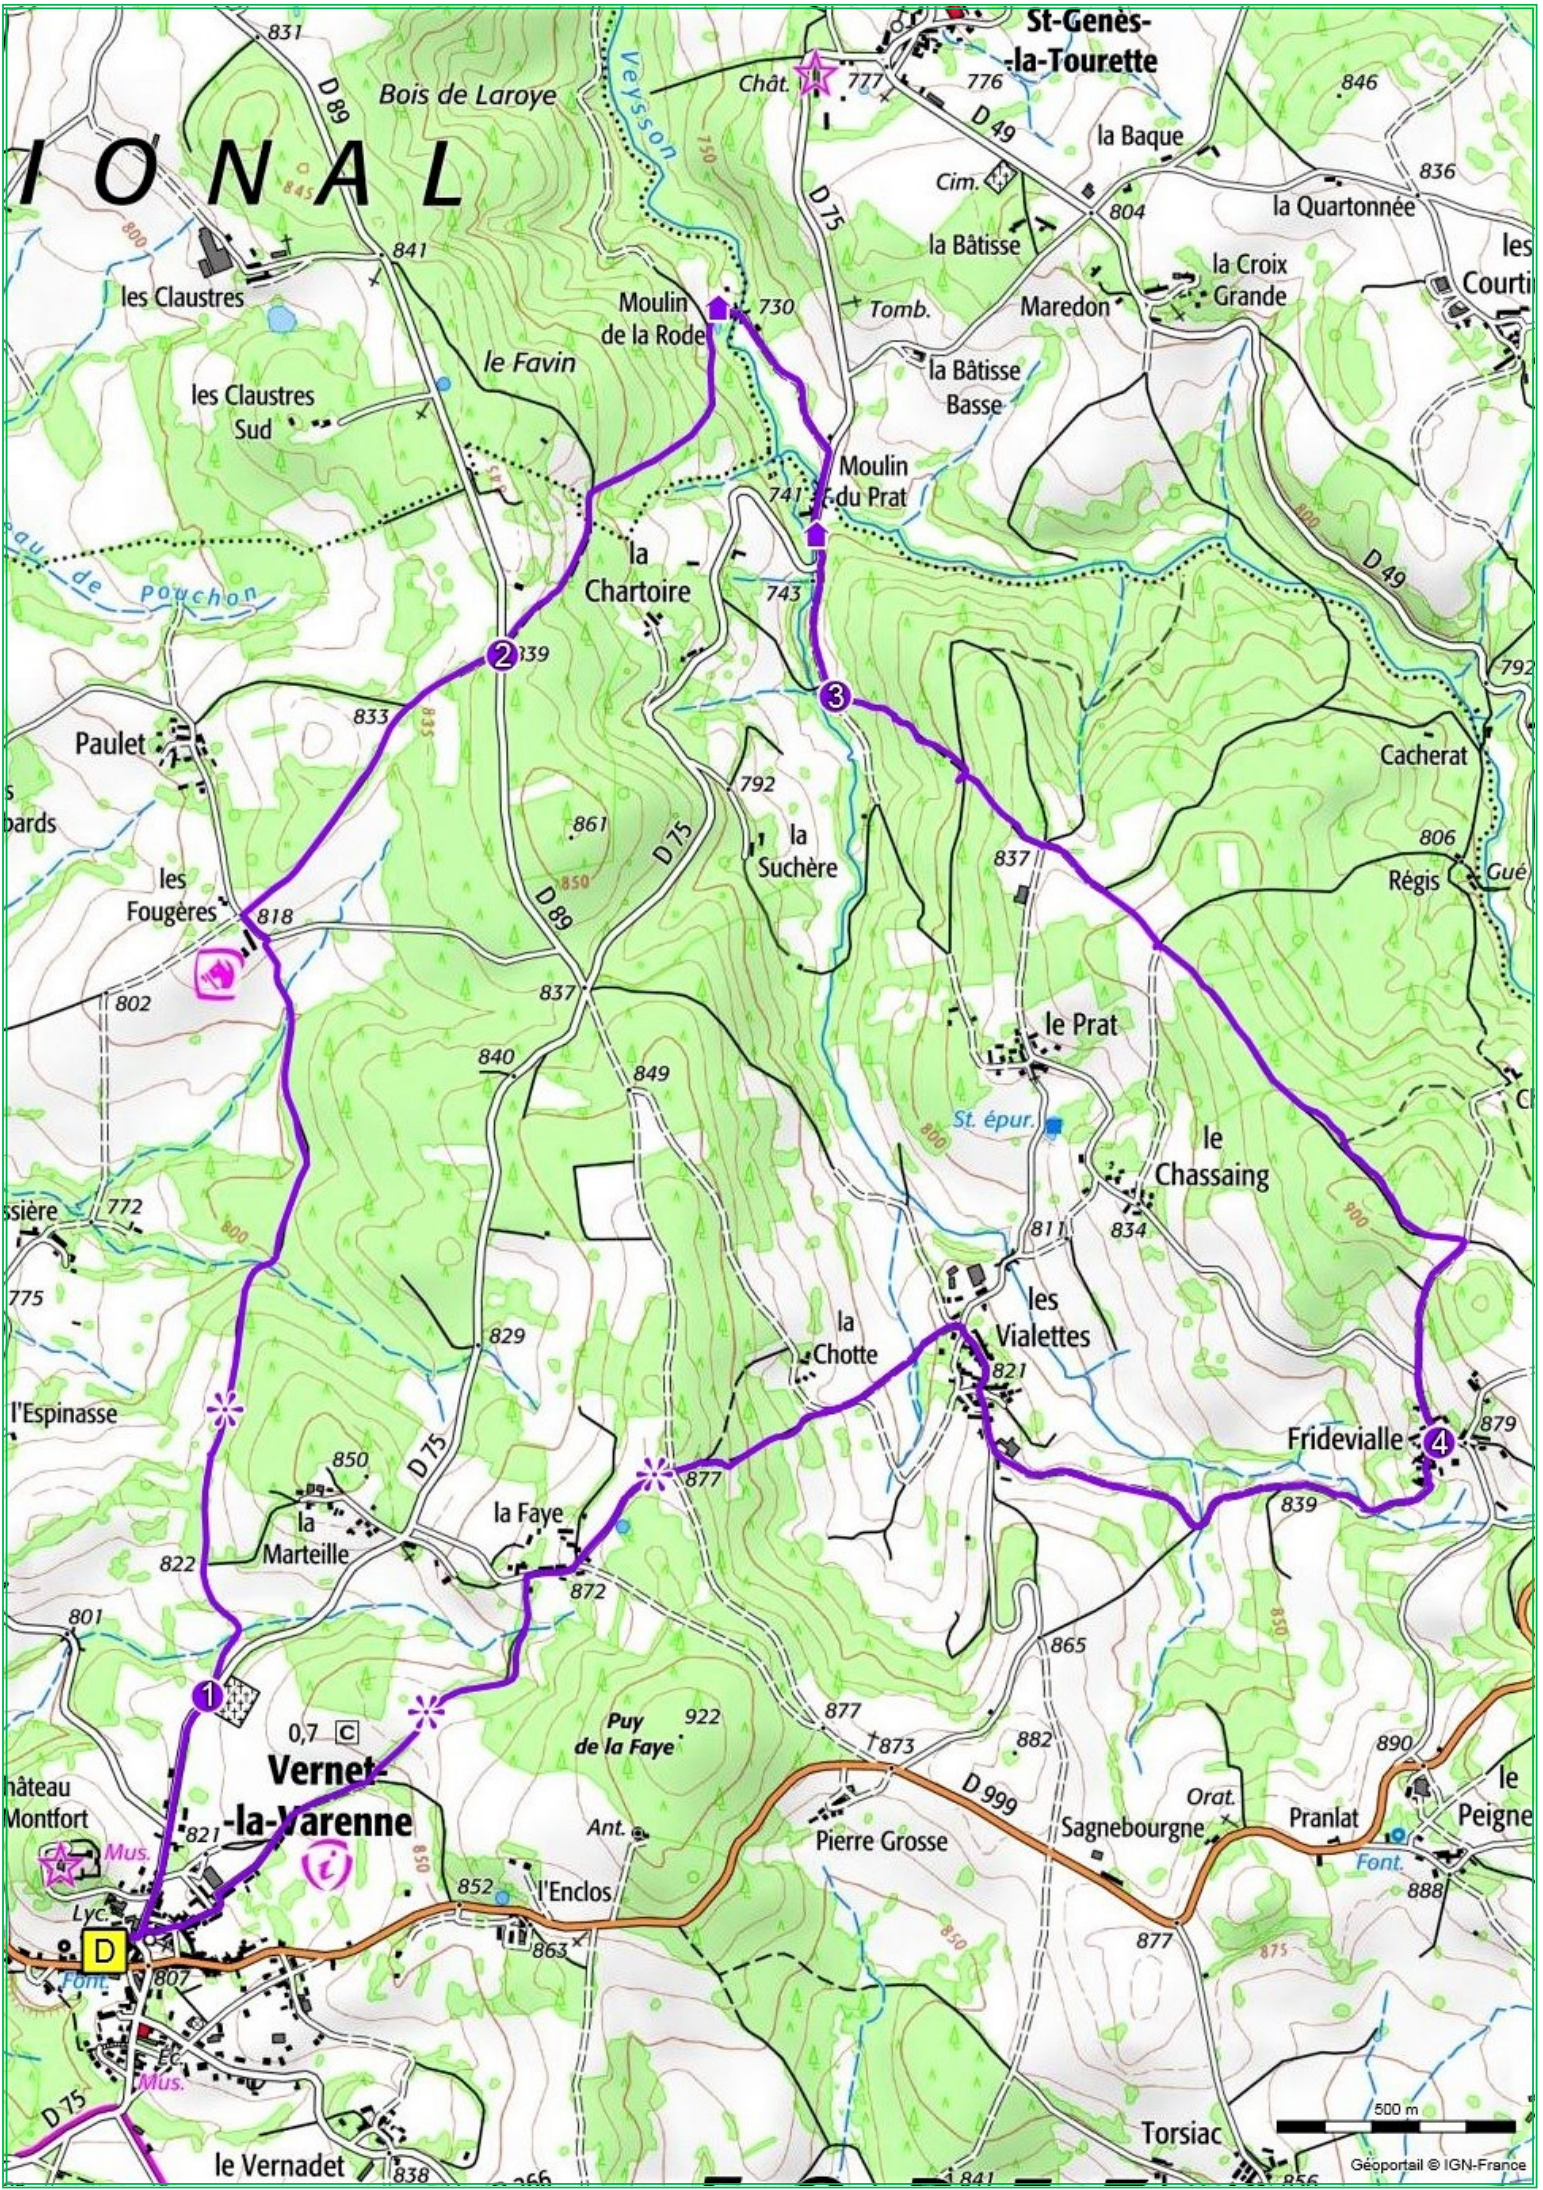

TONAL

831
D 89
Bois de Laroye
les Claustres
les Claustres Sud
841
845
800

St-Genès-la-Tourette
Chât.
777
776
D 49
la Baque
804
la Quartonnée
836
les Courti
la Bâtisse
Maredon
la Croix Grande
Moulin de la Rode
730
Tomb.
la Bâtisse Basse
Moulin du Prat
741
743

846
836
Cacherat
806
Régis
Gué

le Favin
la Charteire
2 839
833
835
818
802
800
772
775

792
861
850
D 75
837
840
849
792
la Suchère
837
le Prat
811
834
St. épur.
800

le Chassaing
839
879
839
879
839
879

Paulet
les Fougères
802
800
772
775

829
822
801
821
850
877
872
877
873
882
865

le Prat
le Chassaing
834
839
879
839
879

l'Espinasse
822
801
821
850
877
872
877
873
882
865

la Faye
872
877
873
882
865
877
873
882
865

les Vialettes
821
839
879
839
879