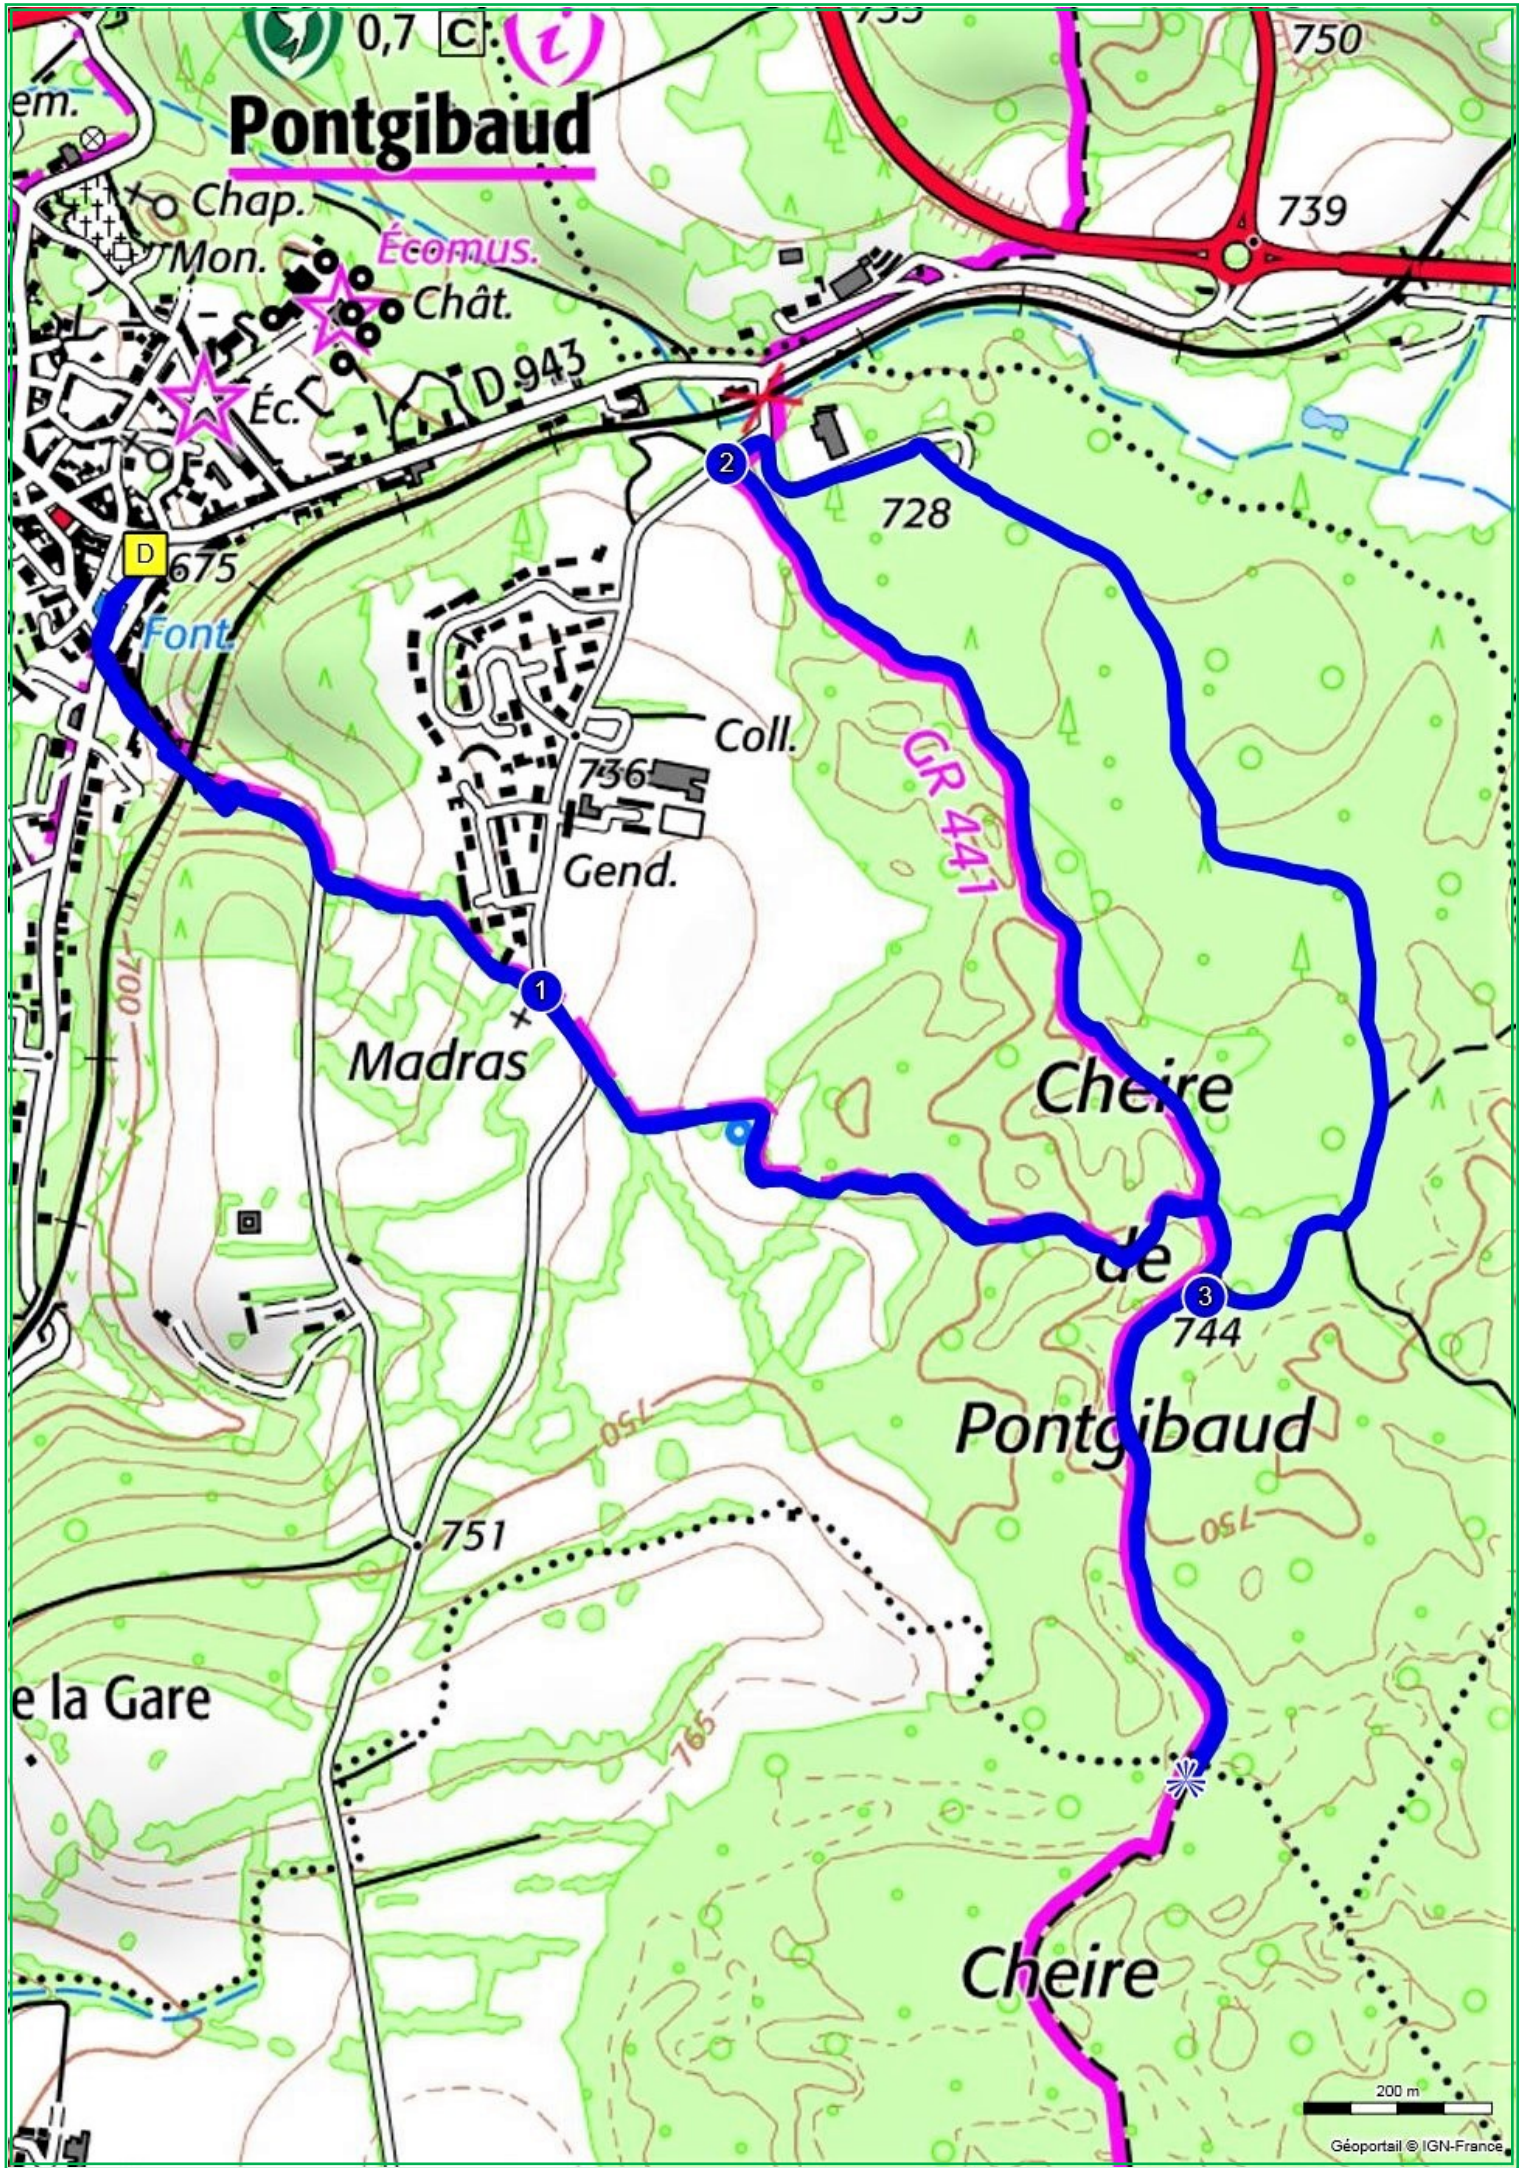

# Pontgibaud

em.  
Chap.  
Mon.  
Éc.  
Font.  
700  
751  
e la Gare

0,7 C.  
ÉCOMUS.  
Chât.  
D 943  
D 675  
Coll.  
736  
Gend.  
Madras  
751

750  
739  
728  
GR 441  
Cheire  
de  
Pontgibaud  
744  
Cheire  
200 m  
Géoportail © IGN-France